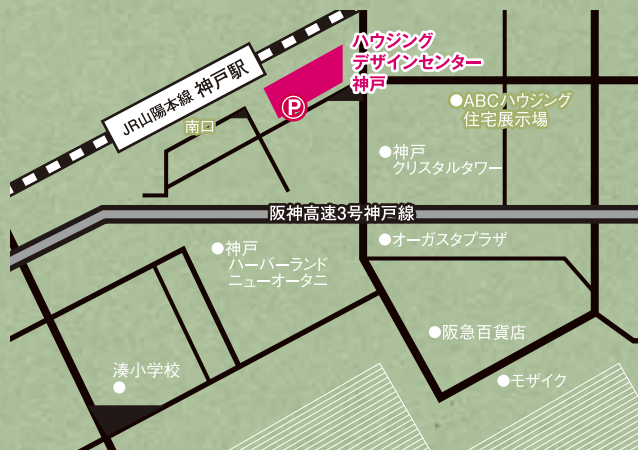

## LIXIL神戸ショールーム

ホームページ▶<http://www.lixil.co.jp>

☎ 078-361-6680

〒650-0044 神戸市中央区東川崎町1丁目2-2  
 ハウジングデザインセンター神戸B1F

●JR山陽本線「神戸駅」南口出口徒歩1分

営業時間：10:00～17:00  
 休館日：毎週水曜日(祝日の場合は営業)、年末年始・夏休み

お車でお越しの際は、HDC駐車場をご利用下さい。